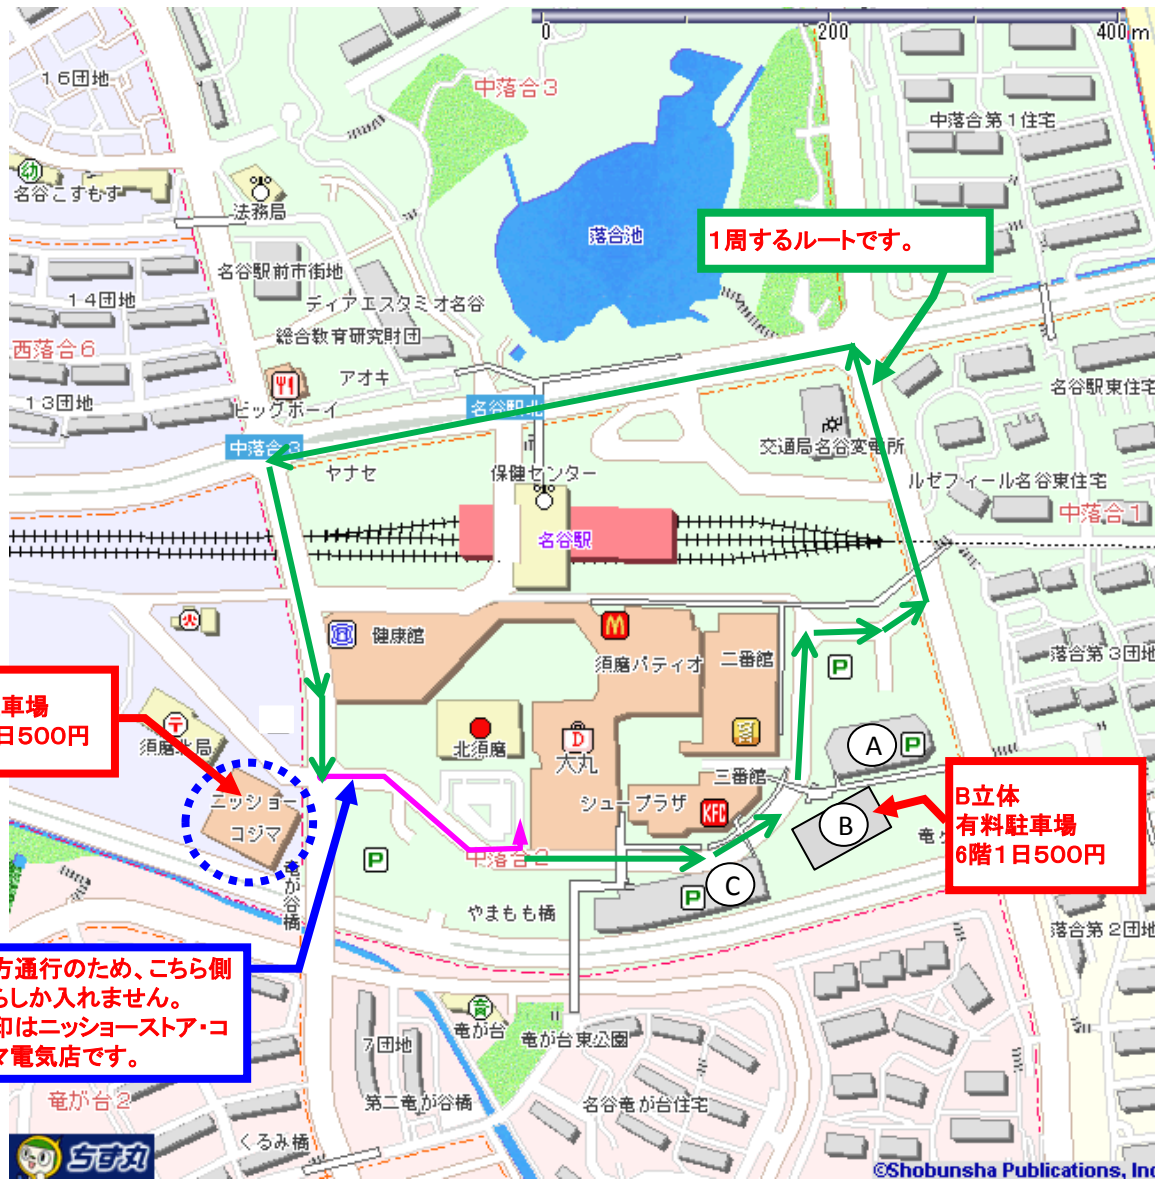

大丸 須磨店 案内図

●入車経路

拡大図

●入車経路

住所 兵庫県 神戸市 須磨区 中落合 2丁目 2-4

株式会社 大丸松坂屋百貨店 須磨店

TEL 078-795-3052